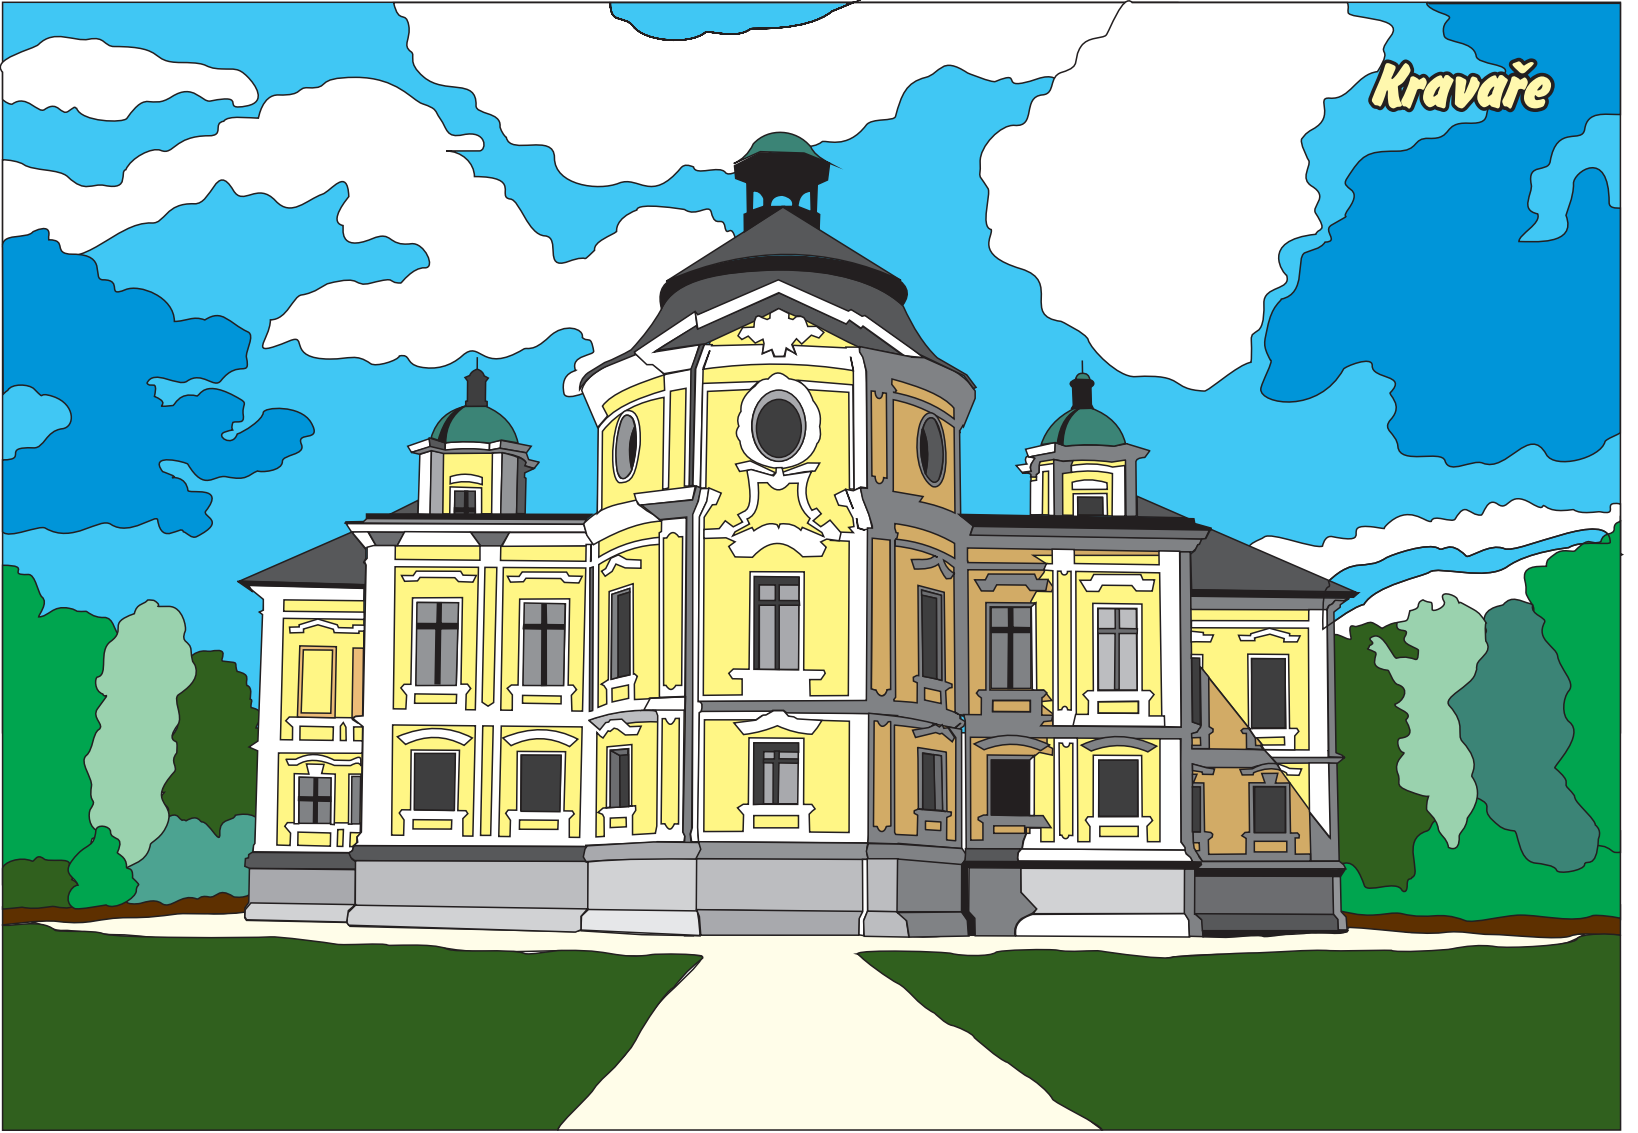

# OMALOVÁNKA HLUČINSKA

Bělá

*Dolní Benešov*

Hošťálkovice

**Chlebičov**

- ↑ Na Kopci
- ← Hlavní
- Na Rybníku →

- ↑ Na Kopci
- ← Hlavní
- Na Rybníku →

*Koberřice*

*Kravaře*

*Malé Hoštice*

Oldřišov

*Petřkovice*

*Strahovice*

*Štěpánkovice - Albertovec*

Vřesina