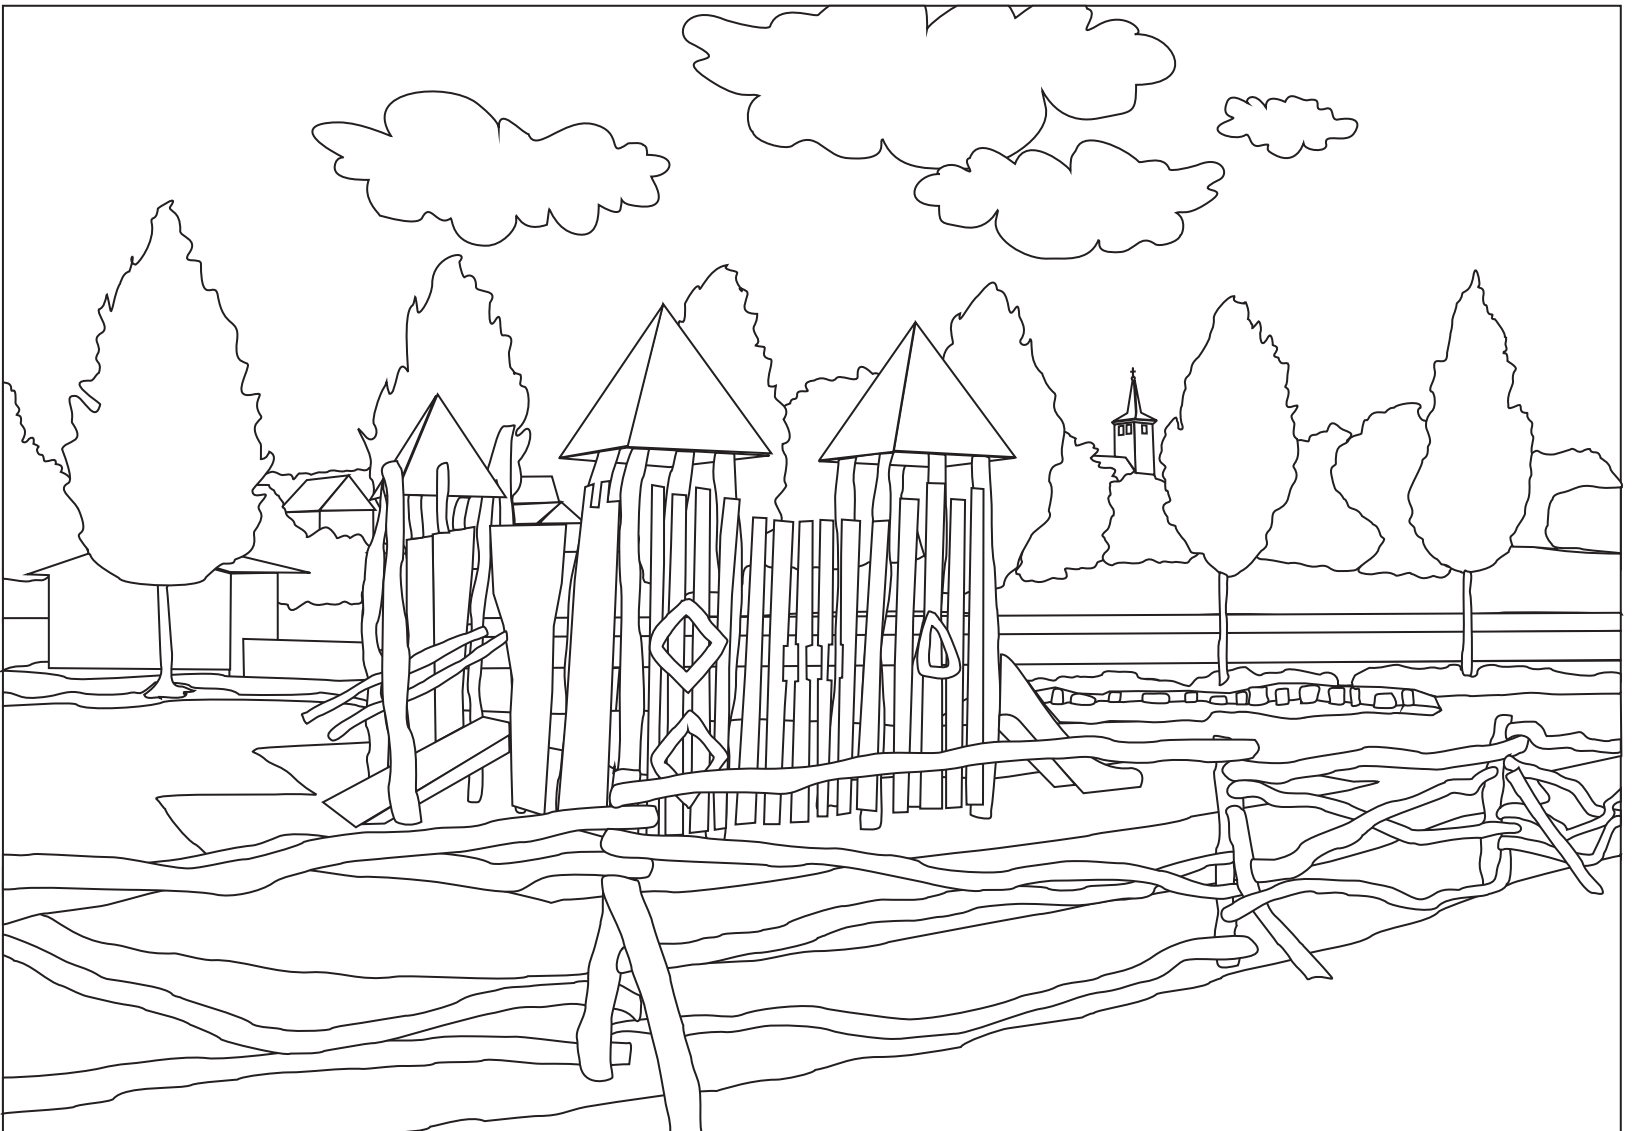

Vydalo: Sdružení obcí Hlučinska, 2017 / Kresba a grafická úprava: Pavel Kocur / Tisk: BITTISK s. r. o.

# OMALOVÁNKA HLUČINSKA

Bělá

*Dolní Benešov*

Hošťálkovice

**Chlebičov**

- ↑ Na Kopci
- ← Hlavní
- Na Rybníku →

- ↑ Na Kopci
- ← Hlavní
- Na Rybníku →

*Koberřice*

*Kravaře*

*Malé Hoštice*

Oldřišov

*Petřkovice*

*Strahovice*

*Štěpánkovice - Albertovec*

Vřesina